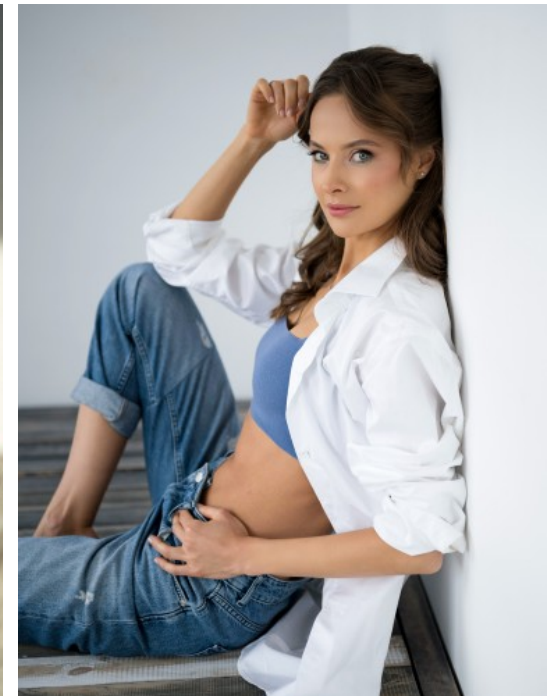

KATERYNA S.
6774
VILNIUS, LITHUANIA

HEIGHT · 175CM
BUST · 87CM
WAIST · 59CM
HIPS · 89CM
SHOES · 37 EU
SIZE · 34/36
HAIR · LIGHT BROWN
EYES · BLUE GREEN
YEAR OF BIRTH · 1983

[THE-MODELS.DE](https://www.the-models.de) · [INFO@THE-MODELS.DE](mailto:info@the-models.de)