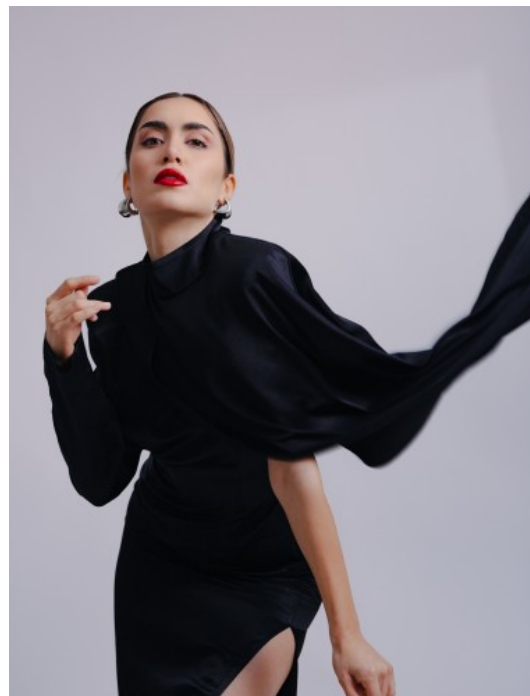

THE-MODELS.DE · INFO@THE-MODELS.DE

The models

MODELAGENTUR THE MODELS GMBH · KREUZSTR. 34 · 33602 BIELEFELD · +49 521 3373 2910