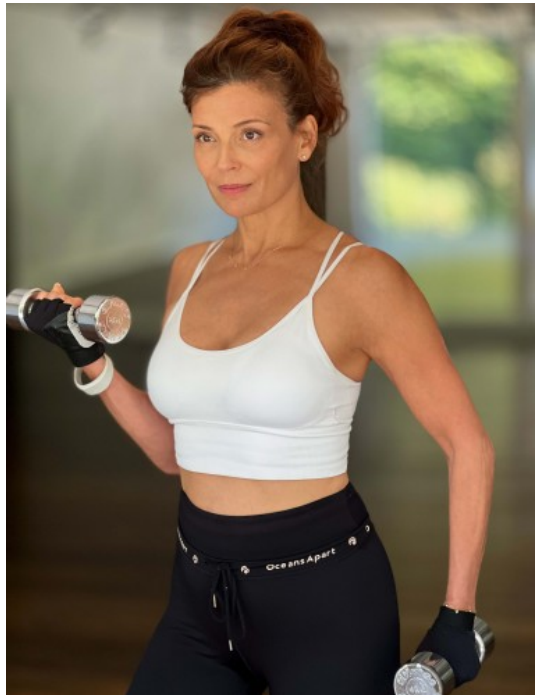

MENINA W.  
# 47104  
BERLIN

HEIGHT · 175CM  
BUST · 91CM  
WAIST · 68CM  
HIPS · 93CM  
SHOES · 39 EU  
SIZE · 36/38  
HAIR · RED BROWN  
EYES · BROWN  
YEAR OF BIRTH · 1966

[THE-MODELS.DE](http://THE-MODELS.DE) · [INFO@THE-MODELS.DE](mailto:INFO@THE-MODELS.DE)