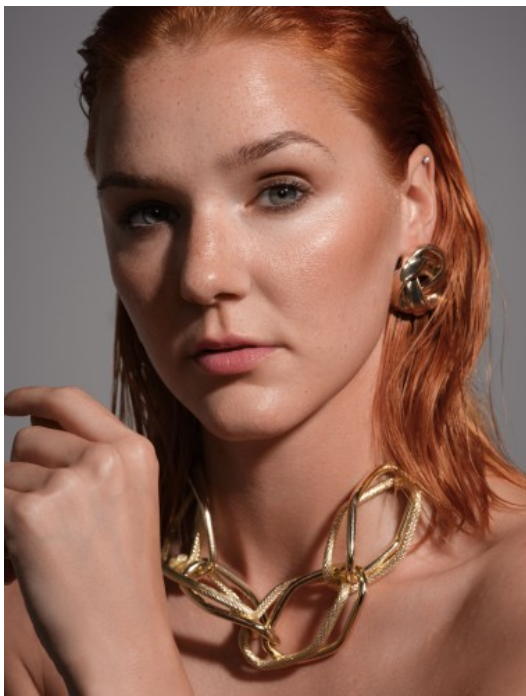

VIKTORIA B.

41046

KNÜLLWALD

HEIGHT · 175CM

BUST · 87CM

WAIST · 76CM

HIPS · 99CM

SHOES · 39 EU

SIZE · 36/38

HAIR · ORANGE

EYES · GRAY GREEN

YEAR OF BIRTH · 1995

[THE-MODELS.DE](https://www.the-models.de) · [INFO@THE-MODELS.DE](mailto:info@the-models.de)

The models

MODELAGENTUR THE MODELS GMBH · KREUZSTR. 34 · 33602 BIELEFELD · +49 521 3373 2910