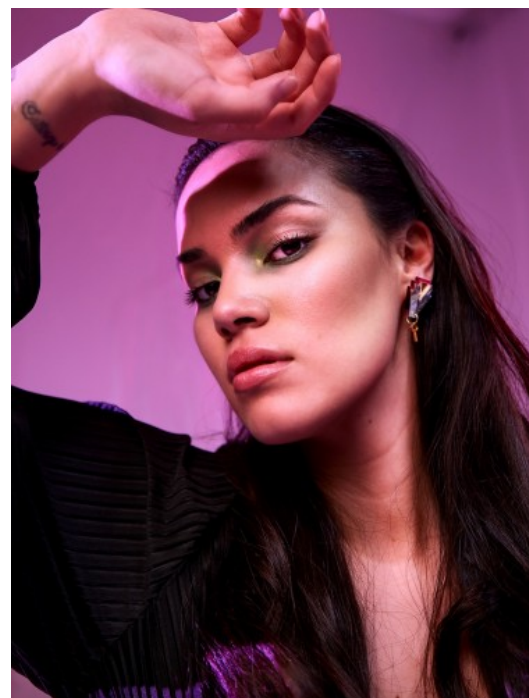

THE-MODELS.DE · INFO@THE-MODELS.DE

The models

MODELAGENTUR THE MODELS GMBH · KREUZSTR. 34 · 33602 BIELEFELD · +49 521 3373 2910