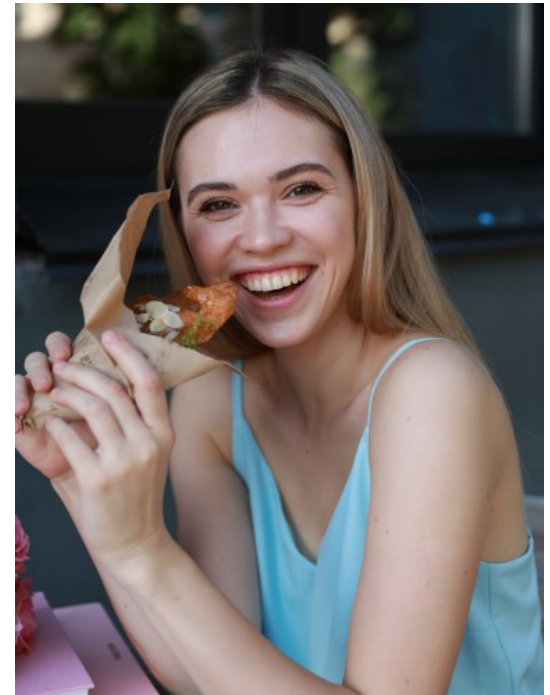

[THE-MODELS.DE](https://www.the-models.de) · [INFO@THE-MODELS.DE](mailto:info@the-models.de)

The models

MODELAGENTUR THE MODELS GMBH · KREUZSTR. 34 · 33602 BIELEFELD · +49 521 3373 2910