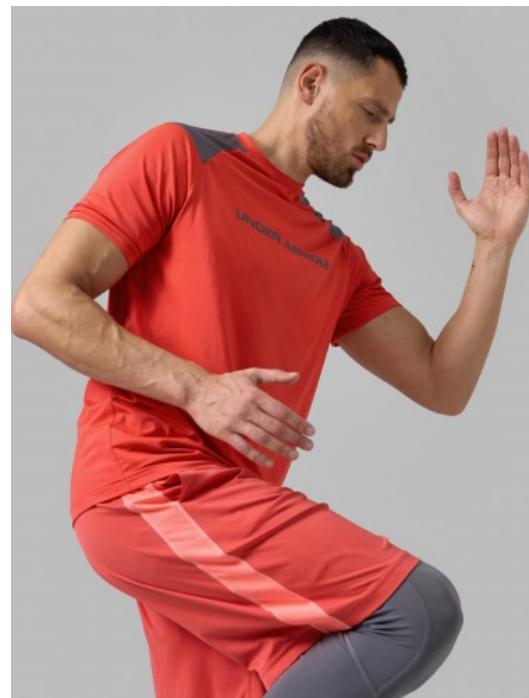

SEBASTIAN F.
32239
DÜSSELDORF

HEIGHT · 190CM
BUST · 103CM
WAIST · 88CM
HIPS · 100CM
SHOES · 44 EU
SIZE · 52
HAIR · BROWN
EYES · BROWN GREEN
YEAR OF BIRTH · 1986

[THE-MODELS.DE](https://www.the-models.de) · [INFO@THE-MODELS.DE](mailto:info@the-models.de)