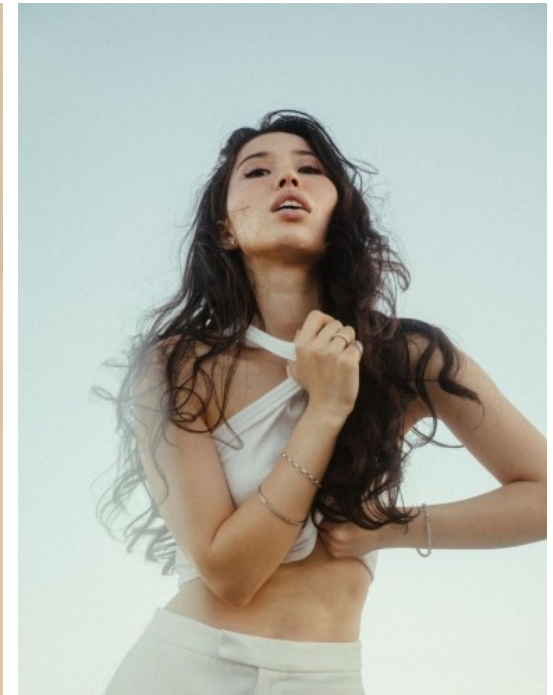

[THE-MODELS.DE](https://www.the-models.de) · [INFO@THE-MODELS.DE](mailto:info@the-models.de)

MODELAGENTUR THE MODELS GMBH · KREUZSTR. 34 · 33602 BIELEFELD · +49 521 3373 2910